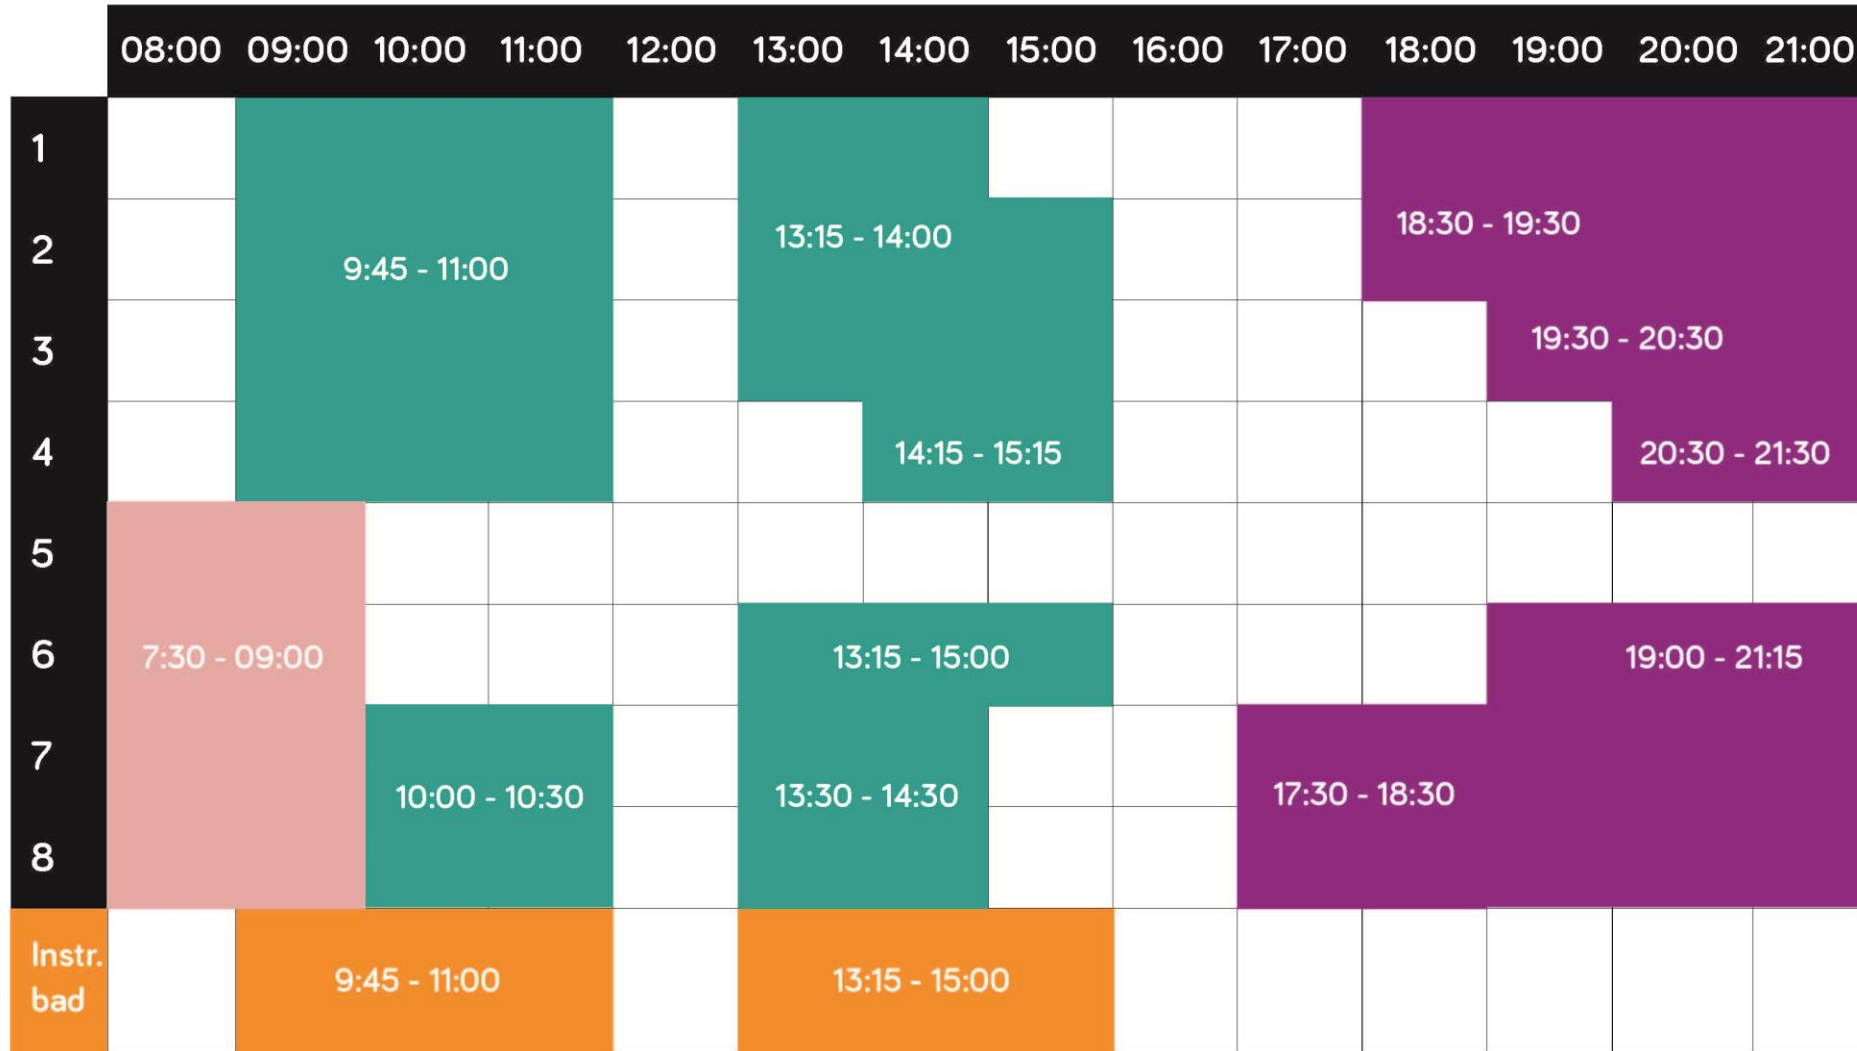

BANENPLANNING SCHOOLJAAR 2024 - 2025

**SPORTBAD
INSTRUCTIEBAD**

Bezetting sportbad en instructiebad

maandag

	08:00	09:00	10:00	11:00	12:00	13:00	14:00	15:00	16:00	17:00	18:00	19:00	20:00	21:00
1			9:45 - 11:30			13:30 - 15:15			16:30 - 18:30					
2			9:45 - 11:30			13:30 - 15:15			16:30 - 18:30					
3														
4							14:00 - 14:45					18:30 - 20:30		
5	7:30 - 09:00		9:45 - 11:15							17:15 - 18:30		18:30 - 20:30		
6	7:30 - 09:00		9:45 - 11:15							17:15 - 18:30		18:30 - 20:30		
7									16:30 - 17:15		18:30 - 20:30			
8							14:00 - 15:00		16:30 - 17:15		18:30 - 20:30			
Instr. bad			9:45 - 11:30				14:00 - 14:45		16:30 - 18:30		Aquagym			

Ander	Scholen
	Clubs

Bezetting sportbad en instructiebad

dinsdag

Bezetting sportbad en instructiebad

woensdag

	08:00	09:00	10:00	11:00	12:00	13:00	14:00	15:00	16:00	17:00	18:00	19:00	20:00	21:00	
1		9:15 - 10:45									Workout on wobble		20:00 - 21:00		
2		9:15 - 10:45												20:00 - 21:00	
3		9:15 - 10:45												20:00 - 21:00	
4															
5						13:00 - 14:30									
6			10:30 - 11:30			13:00 - 14:30									
7		9:15 - 10:45		10:30 - 11:30			13:00 - 14:30								
8		9:15 - 10:45				13:00 - 14:30									
Instr. bad		9:15 - 10:45					Aquagym					Aqua zumba	20:00 - 21:00		

Bezetting sportbad en instructiebad

donderdagdag

Bezetting sportbad en instructiebad

vrijdag

Bezetting sportbad en instructiebad

zaterdag

	08:00	09:00	10:00	11:00	12:00	13:00	14:00	15:00	16:00	17:00	18:00	19:00	20:00	21:00
1	08:00 - 12:00													
2	08:00 - 12:00													
3														
4	08:00 - 09:45													
5	08:00 - 09:45													
6	08:00 - 09:45										18:00 - 19:00			
7	08:00 - 09:45		9:30 - 11:30								18:00 - 19:00			
8	08:00 - 09:45		9:30 - 11:30								18:00 - 19:00			
Instr. bad	9:00 - 11:30										18:00 - 19:00			