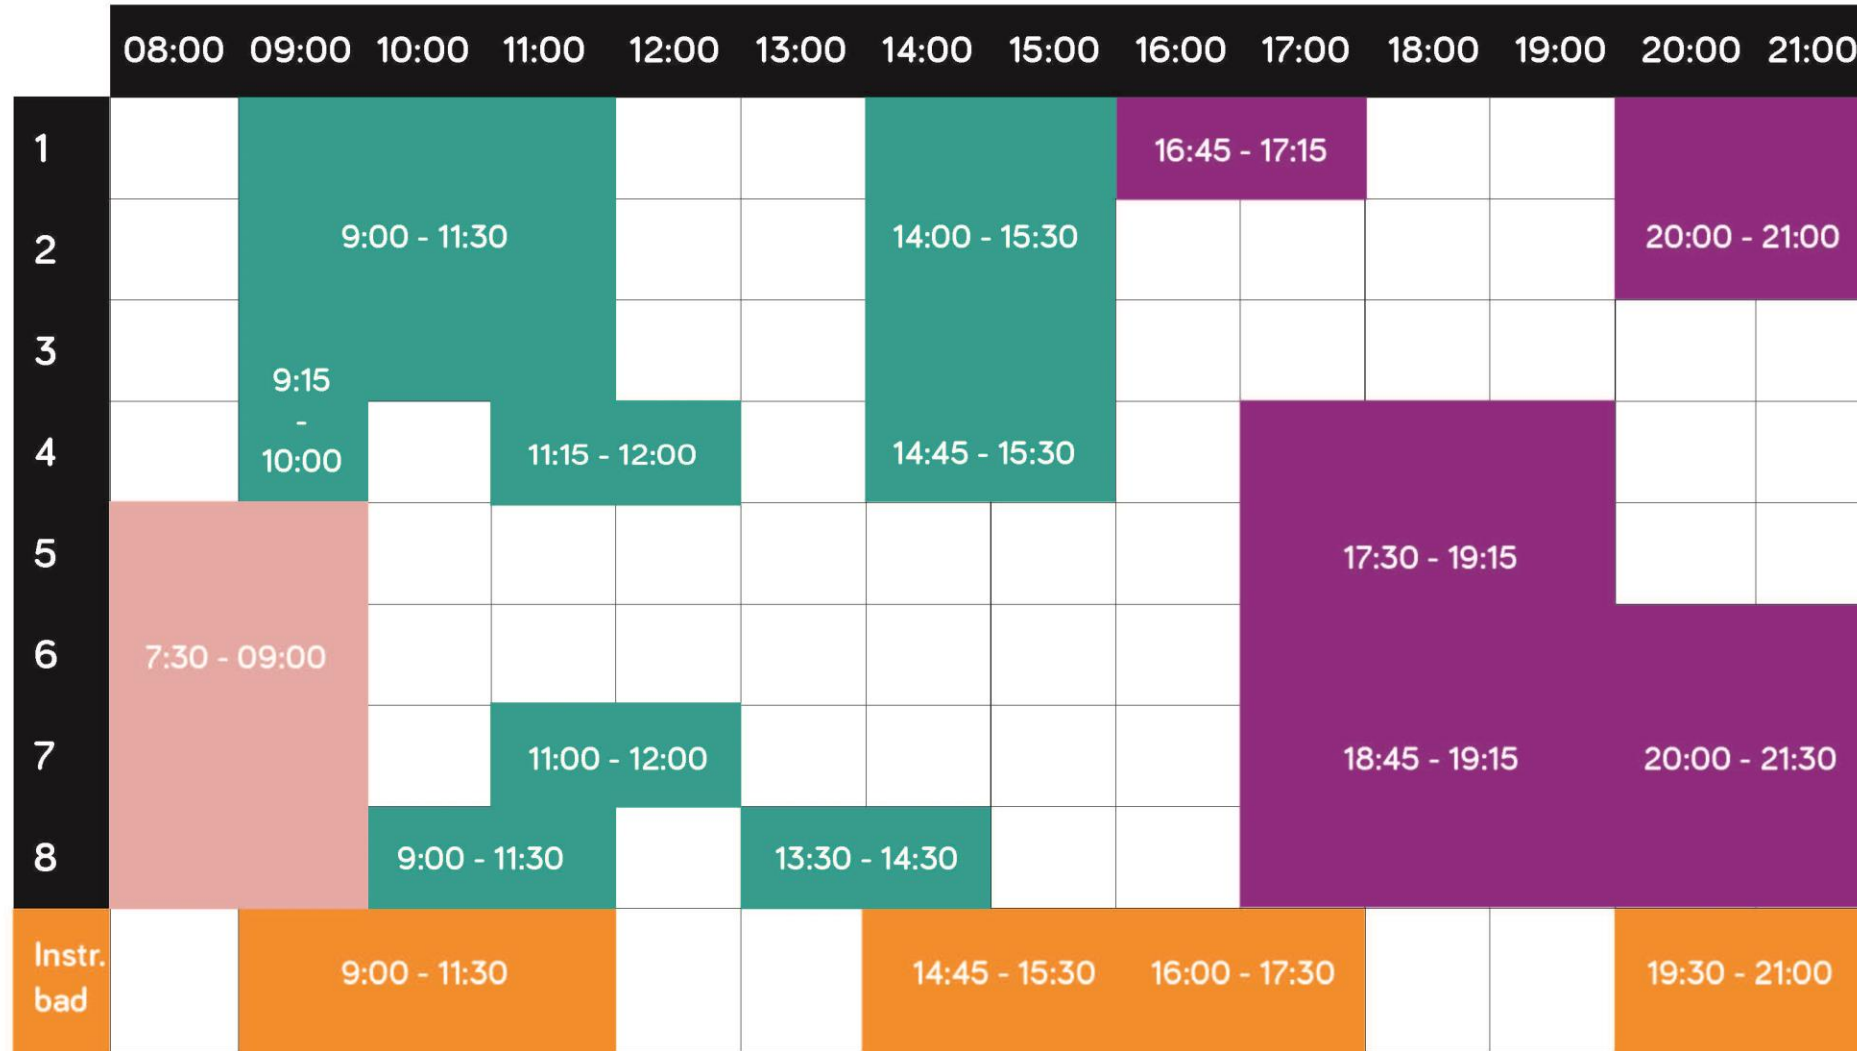

BANENPLANNING SCHOOLJAAR 2024 - 2025

**SPORTBAD
INSTRUCTIEBAD**

Bezetting sportbad en instructiebad

maandag

	08:00	09:00	10:00	11:00	12:00	13:00	14:00	15:00	16:00	17:00	18:00	19:00	20:00	21:00
1			9:45 - 11:30			13:30 - 15:15			16:30 - 18:30					
2			9:45 - 11:30			13:30 - 15:15			16:30 - 18:30					
3														
4							14:00 - 14:45					18:30 - 20:30		
5	7:30 - 09:00		9:45 - 11:15							17:15 - 18:30		18:30 - 20:30		
6	7:30 - 09:00		9:45 - 11:15							17:15 - 18:30		18:30 - 20:30		
7									16:30 - 17:15		18:30 - 20:30			
8							14:00 - 15:00		16:30 - 17:15		18:30 - 20:30			
Instr. bad			9:45 - 11:30				14:00 - 14:45		16:30 - 18:30		Aquagym			

Bezetting sportbad en instructiebad

donderdagdag

Bezetting sportbad en instructiebad

vrijdag

Bezetting sportbad en instructiebad

zaterdag

	08:00	09:00	10:00	11:00	12:00	13:00	14:00	15:00	16:00	17:00	18:00	19:00	20:00	21:00
1	08:00 - 12:00													
2	08:00 - 12:00													
3														
4	08:00 - 09:45													
5	08:00 - 09:45													
6	08:00 - 09:45										18:00 - 19:00			
7	08:00 - 09:45		9:30 - 11:30								18:00 - 19:00			
8	08:00 - 09:45		9:30 - 11:30								18:00 - 19:00			
Instr. bad	9:00 - 11:30										18:00 - 19:00			

Bezetting sportbad en instructiebad

zondag

	08:00	09:00	10:00	11:00	12:00	13:00	14:00	15:00	16:00	17:00	18:00	19:00	20:00	21:00	
1															
2															
3															
4															
5															
6		9:30 - 11:00													
7															
8															
Instr. bad															