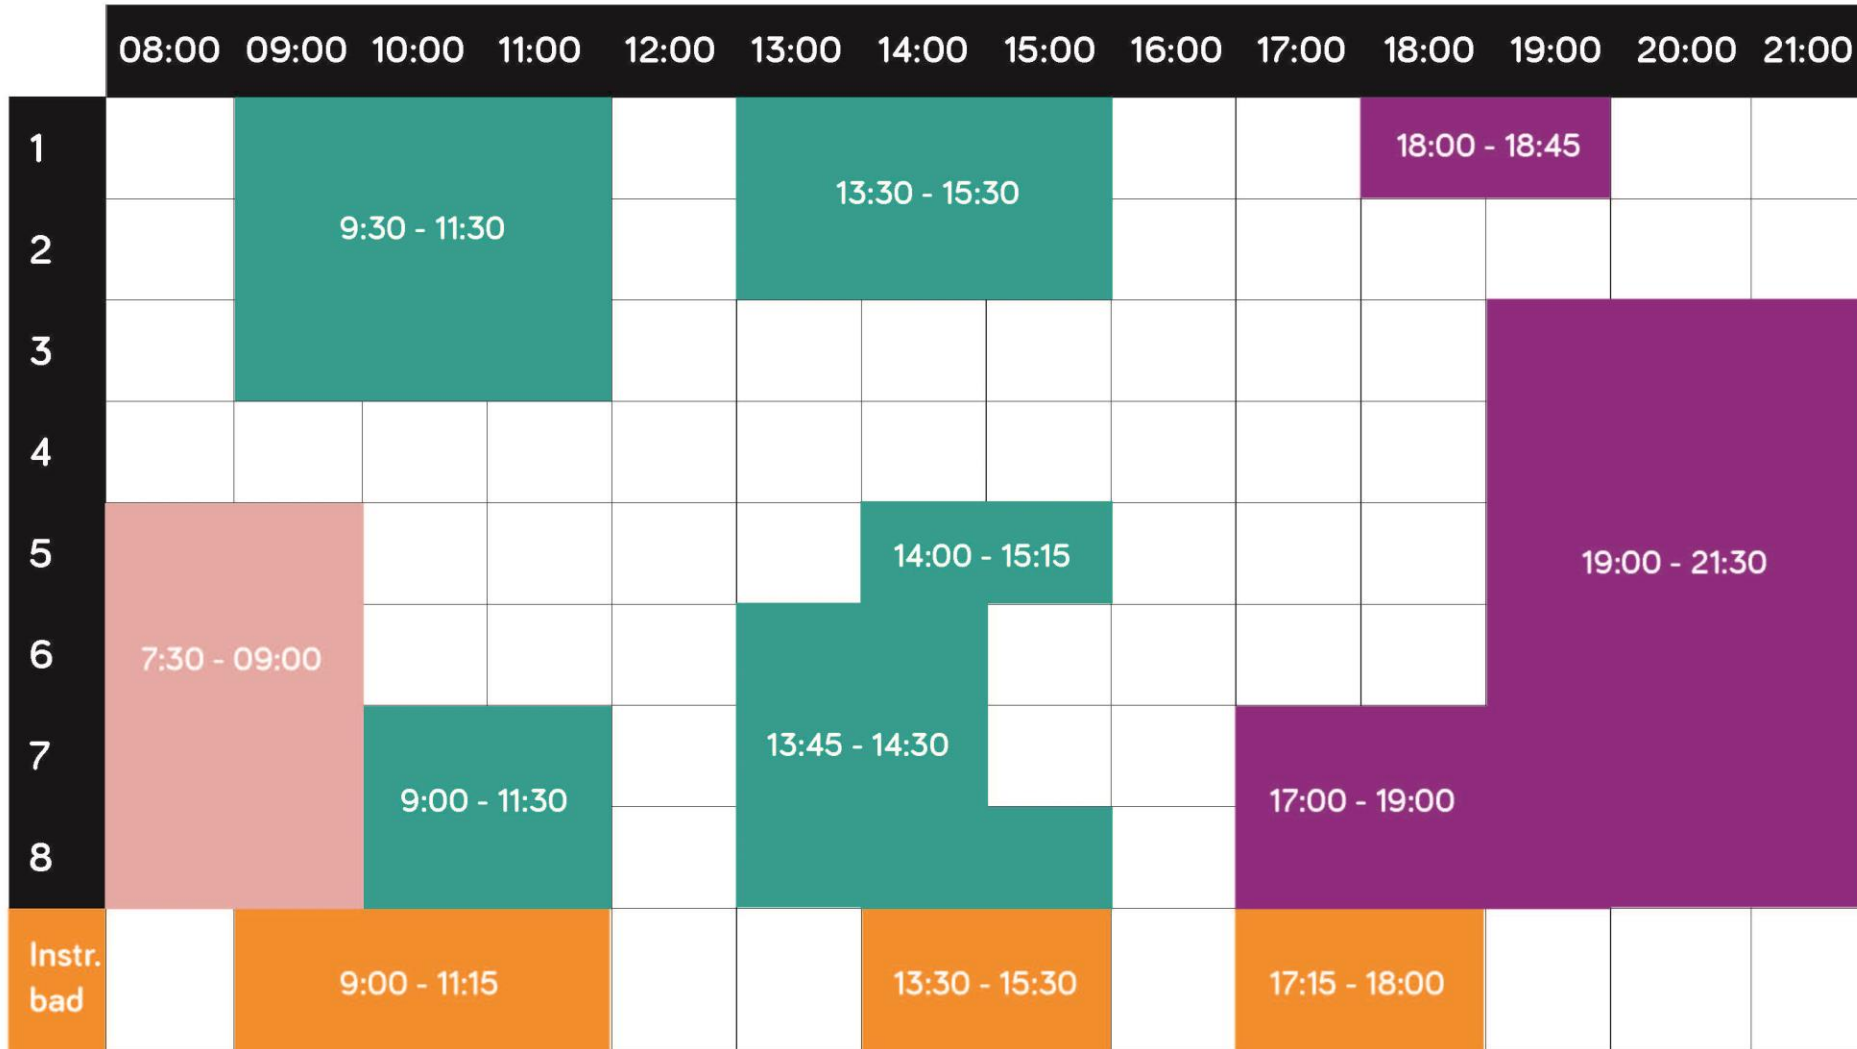

BANENPLANNING SCHOOLJAAR 2024 - 2025

**SPORTBAD
INSTRUCTIEBAD**

Bezetting sportbad en instructiebad

maandag

	08:00	09:00	10:00	11:00	12:00	13:00	14:00	15:00	16:00	17:00	18:00	19:00	20:00	21:00
1			9:45 - 11:30			13:30 - 15:15			16:30 - 18:30					
2			9:45 - 11:30			13:30 - 15:15			16:30 - 18:30					
3														
4							14:00 - 14:45					18:30 - 20:30		
5	7:30 - 09:00		9:45 - 11:15							17:15 - 18:30		18:30 - 20:30		
6	7:30 - 09:00		9:45 - 11:15							17:15 - 18:30		18:30 - 20:30		
7									16:30 - 17:15		18:30 - 20:30			
8							14:00 - 15:00		16:30 - 17:15		18:30 - 20:30			
Instr. bad			9:45 - 11:30				14:00 - 14:45		16:30 - 18:30		Aquagym			

Ander	Scholen
	Clubs

Bezetting sportbad en instructiebad

dinsdag

Bezetting sportbad en instructiebad

woensdag

	08:00	09:00	10:00	11:00	12:00	13:00	14:00	15:00	16:00	17:00	18:00	19:00	20:00	21:00	
1		9:15 - 10:45									Workout on wobble		20:00 - 21:00		
2		9:15 - 10:45												20:00 - 21:00	
3		9:15 - 10:45												20:00 - 21:00	
4															
5						13:00 - 14:30									
6			10:30 - 11:30			13:00 - 14:30									
7		9:15 - 10:45		10:30 - 11:30			13:00 - 14:30								
8		9:15 - 10:45				13:00 - 14:30									
Instr. bad		9:15 - 10:45					Aquagym					Aqua zumba	20:00 - 21:00		

Bezetting sportbad en instructiebad

donderdagdag

Bezetting sportbad en instructiebad

vrijdag

Bezetting sportbad en instructiebad

zaterdag

	08:00	09:00	10:00	11:00	12:00	13:00	14:00	15:00	16:00	17:00	18:00	19:00	20:00	21:00
1	08:00 - 12:00													
2	08:00 - 12:00													
3														
4	08:00 - 09:45													
5	08:00 - 09:45													
6	08:00 - 09:45										18:00 - 19:00			
7	08:00 - 09:45		9:30 - 11:30								18:00 - 19:00			
8	08:00 - 09:45		9:30 - 11:30								18:00 - 19:00			
Instr. bad	9:00 - 11:30										18:00 - 19:00			